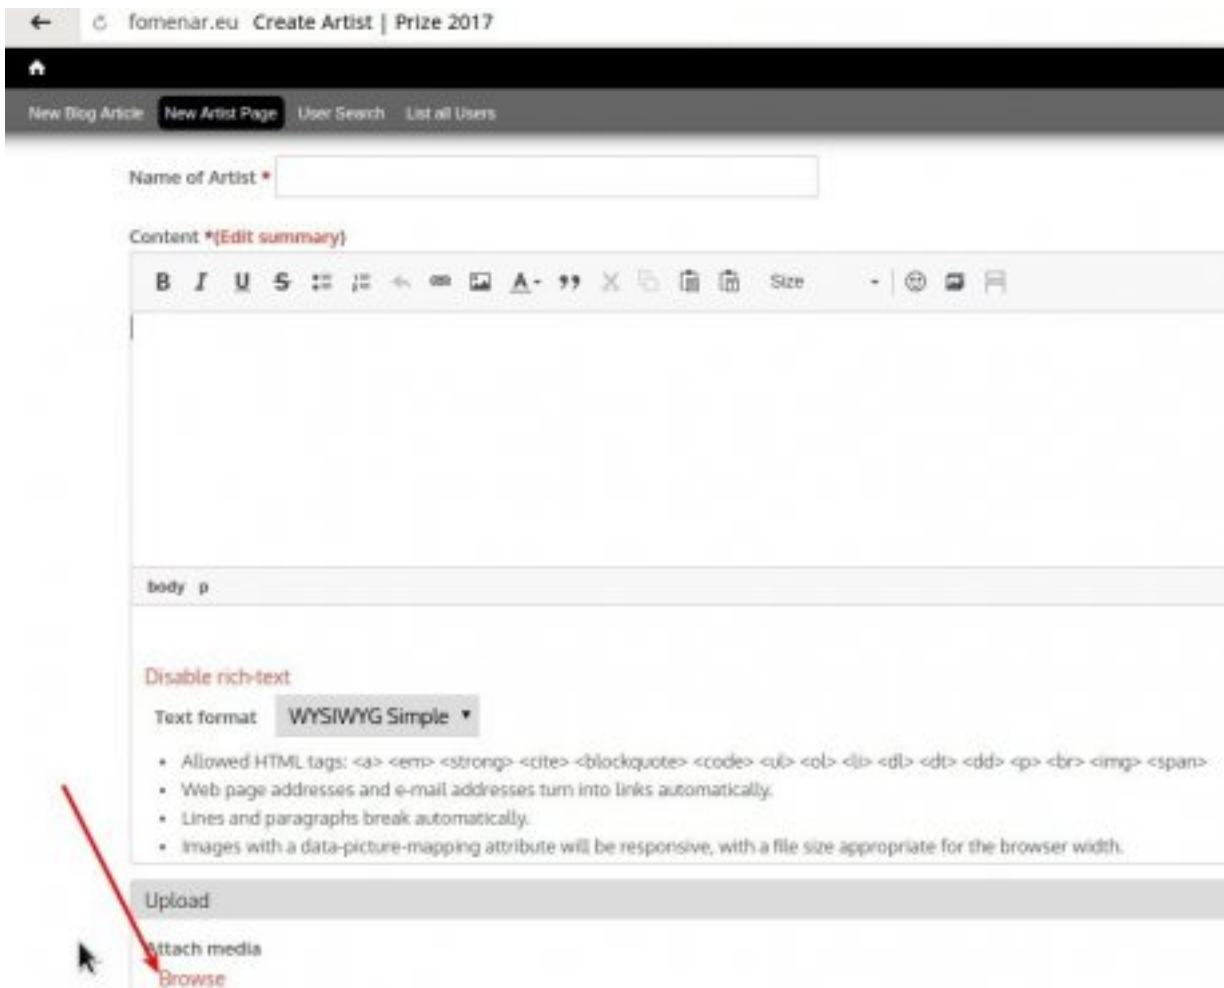

[3]

[Provide_a_menu_link.png](#) [4]